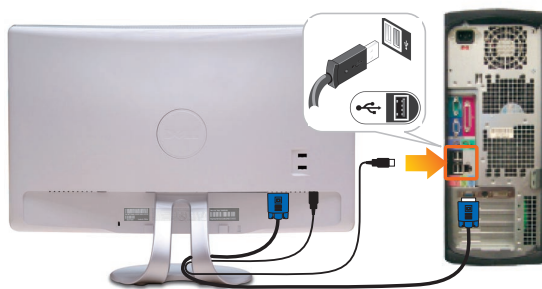

3 | Connect the USB cable

連接 USB 連接線。
连接 USB 线。
USB ケーブルを接続します
USB 케이블을 연결합니다.
เชื่อมต่อสาย USB