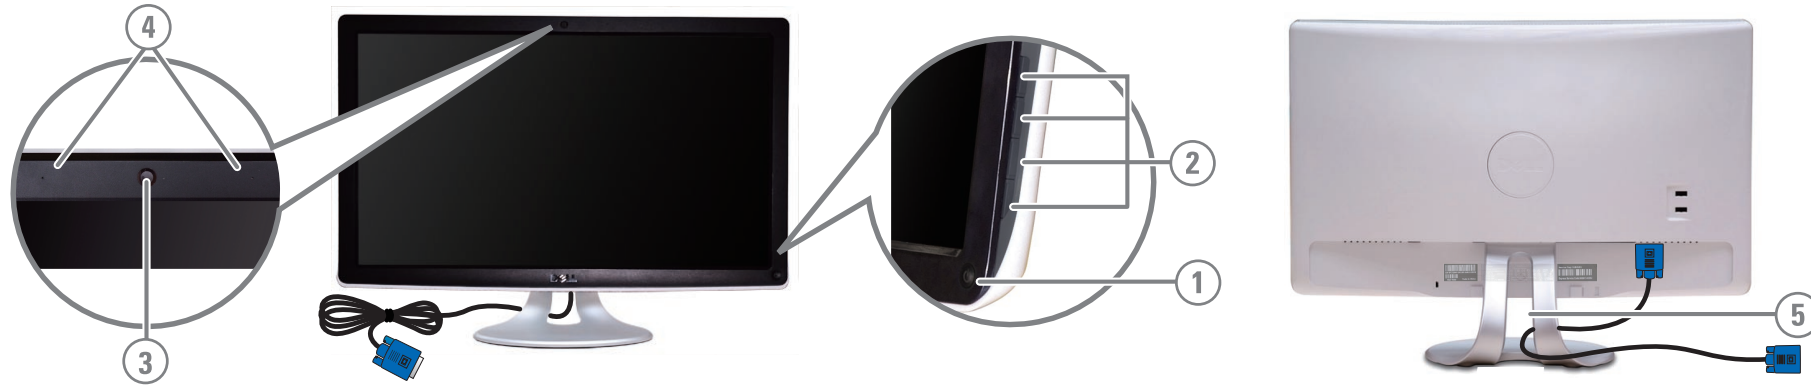

1. Power button
2. Function controls
3. Webcam
4. Microphones
5. Cable management slot

1. 電源按鈕
2. 功能控制
3. 網路攝影機
4. 麥克風
5. 連接線整理槽

1. 电源按钮
2. 功能控制
3. 网络摄像头
4. 麦克风
5. 线缆管理插槽

1. 電源ボタン
2. 機能コントロール
3. ウェブカメラ
4. マイク
5. ケーブル管理スロット

1. 전원 버튼
2. 기능 조절
3. 웹캠
4. 마이크로폰
5. 케이블 관리 슬롯

1. ปุ่มเปิด/ปิด
2. ตัวควบคุมการทำงาน
3. เว็บแคม
4. ไมโครโฟน
5. ช่องจัดเก็บสายเคเบิล

Finding Information

See the monitor's *User's Guide* on the *Drivers and Documentation* media, for more information.

尋找資訊

關於詳細資訊，請參見 *驅動程式* 與 *說明文件* 媒體上的 *使用者指南*。

查找信息

有关详情，请参阅 *驱动程序* 和 *文档光盘* 上的 *用户指南*。

検索情報

詳細については、*ドライバとドキュメントメディア*に関する *ユーザーズガイド* を参照してください。

정보 찾기

자세한 내용은 *드라이버에 대한 사용자 안내서와 문서 매체*를 참조하십시오.

ค้นหาข้อมูล

ดูรายละเอียดเพิ่มเติมจาก *ไดรเวอร์และสื่อเอกสารข้อมูล* ในคู่มือการใช้งาน

Printed in China

(Dell P/N: K151M Rev.A00)

PIN: 4J,0RT01,011

© 2009 Dell Inc. All rights reserved.

January 2009

此文件中的資訊如有變更，恕不另行通知。

© 2009 Dell Inc. 保留所有權利。

嚴格禁止在未獲得Dell Inc.書面同意的情況下以任何方式重製這些資料的任何部分。

Dell與DELL標誌為Dell Inc.的商標。其他標誌和名稱的所有權皆不為Dell所有。

2009年1月

本文件中的信息会随时变更，恕不另行通知。

© 2009 Dell Inc. 保留所有权利。

未经 Dell Inc. 书面许可，严禁以任何形式复制这些内容。

Dell 和 DELL 标志是 Dell Inc. 的商標。Dell 对其它公司的标志和名称不拥有任何专有权益。

2009年1月

この文書の情報は、予告なしに変更することがあります。

© 2009 すべての著作権はDell Inc.にあります。

Dell社の書面による許可なく、いかなる方法にせよこれらの資料の複製は、厳禁します。

DellとDellロゴはDell Inc.の商標です。Dellは、その他のマークや名称に対する所有権を主張することはありません。

2009年1月

이 안내서에서 수록된 정보는 예고 없이 변경될 수 있습니다.

© 2009 Dell Inc. 모든 권리는 당사자가 보유합니다.

Dell Inc.의 서면 허락없이 이러한 자료를 그 어떤 식으로라도 복제하는 행위는 엄격히 금지됩니다.

Dell과 DELL 로고는 Dell(Dell Inc.)의 상표입니다. Dell은 타사의 상표나 상호에 대한 어떠한 소유권도 부인합니다.

2009년 1월

© 2009 DELL INC. สงวนลิขสิทธิ์

ห้ามทำซ้ำส่วนใดก็ตามโดยที่เห็นชอบของเอกสารนี้โดยมิได้รับอนุญาตเป็นลายลักษณ์อักษรจาก Dell Inc. โดยเด็ดขาด

มกราคม 2009